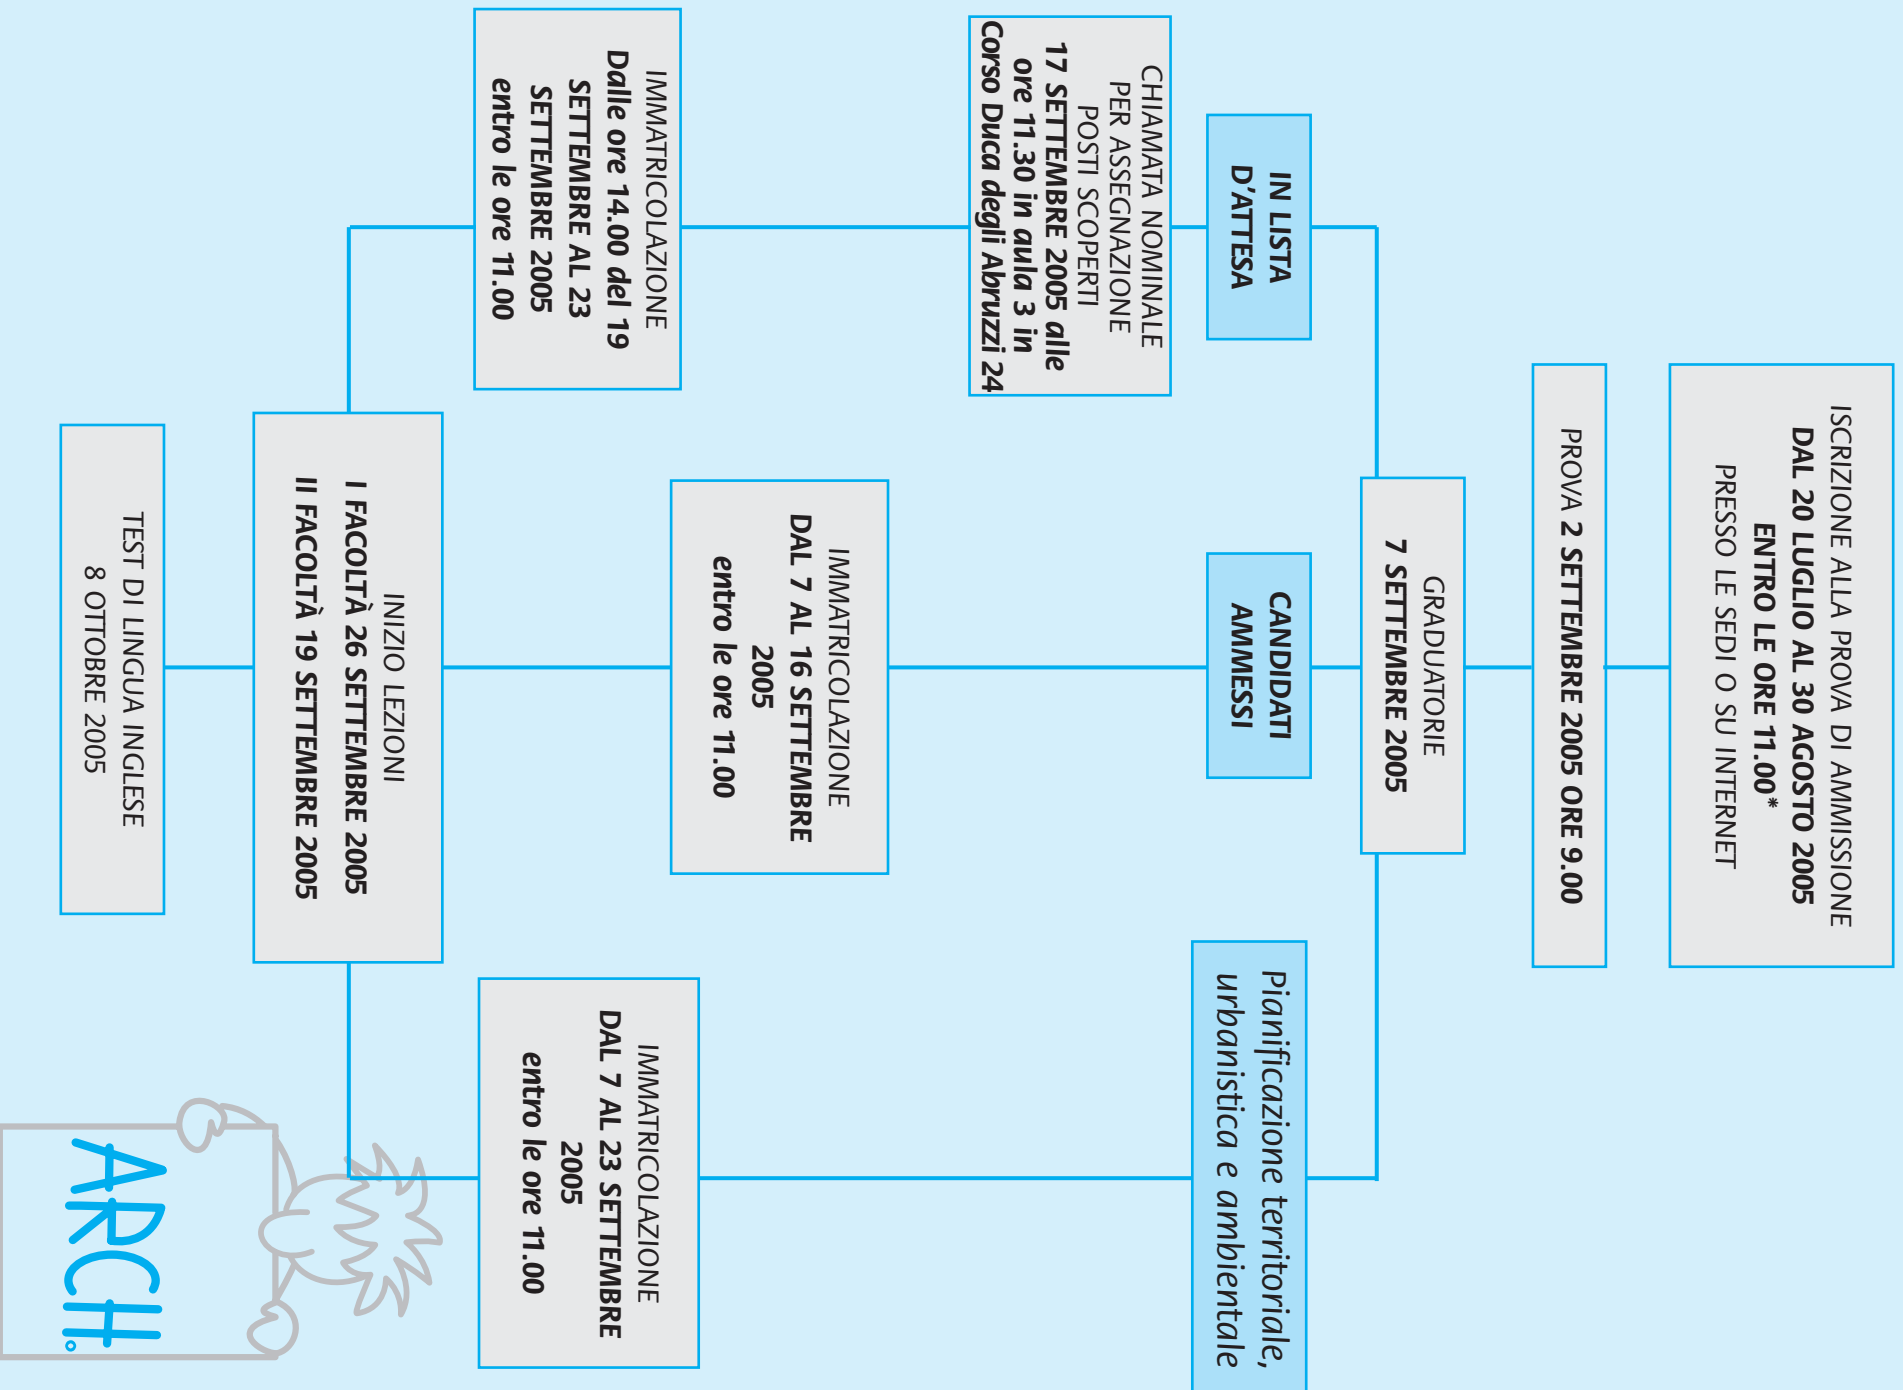

Date da ricordare per iscriversi a un corso delle Facoltà di Ingegneria

* La sede centrale effettuerà un periodo di sospensione dal 6 al 21 agosto 2005

Date da ricordare per iscriversi a un corso delle Facoltà di Architettura

* La Sede Centrale effettuerà un periodo di sospensione dal 6 al 21 agosto 2005