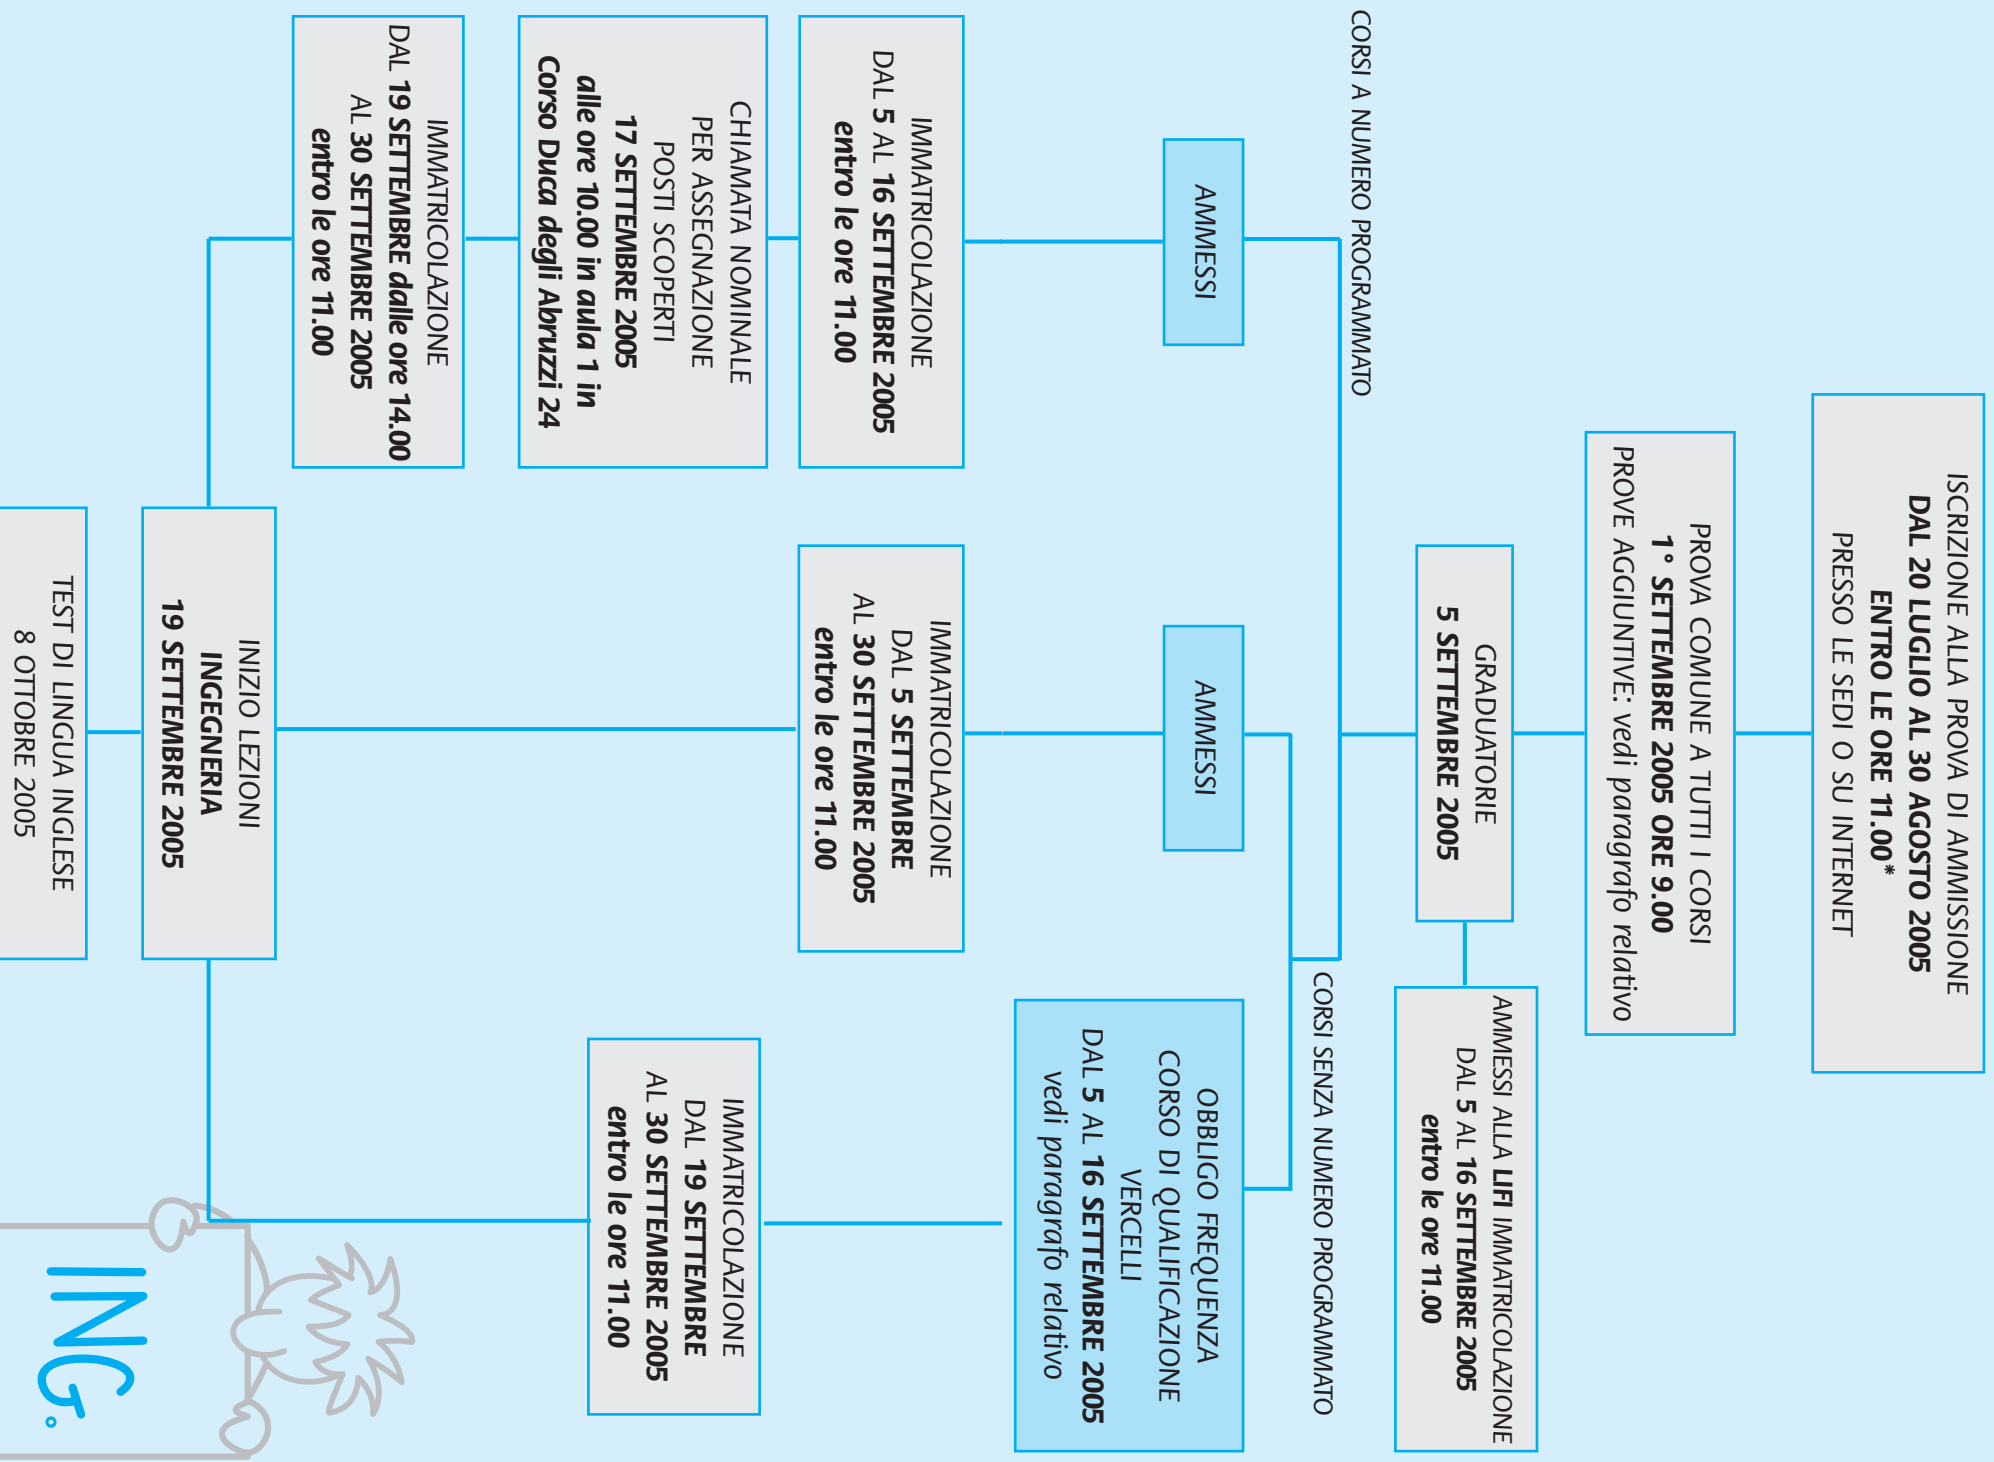

Date da ricordare per iscriversi a un corso delle Facoltà di Ingegneria

* La sede centrale effettuerà un periodo di sospensione dal 6 al 21 agosto 2005

Date da ricordare per iscriversi a un corso delle Facoltà di Architettura

* La Sede Centrale effettuerà un periodo di sospensione dal 6 al 21 agosto 2005